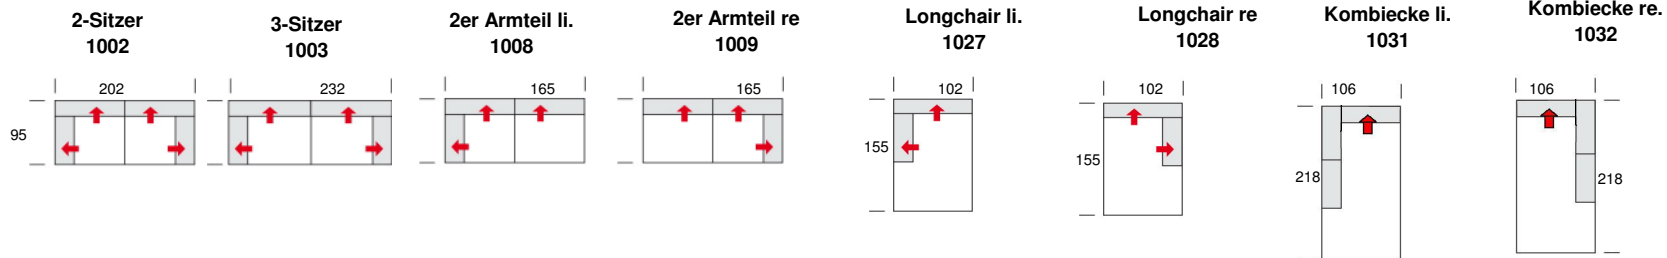

624

be divani

Höhe ca.: 72/108 cm
Tiefe ca.: 95 cm
Sitzhöhe ca.: 43 cm
Sitztiefe ca.: 57/66 cm

Einzeltypen

Zubehör

Kombinationen