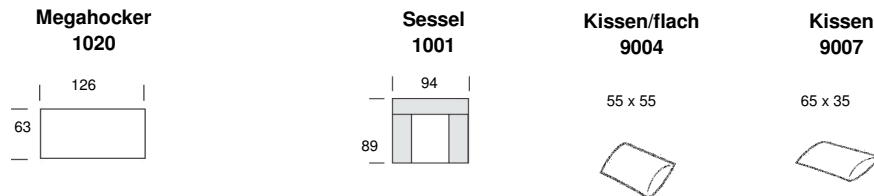

624

be divani

Höhe ca.: 72/108 cm
Tiefe ca.: 95 cm
Sitzhöhe ca.: 43 cm
Sitztiefe ca.: 57/66 cm

Einzeltypen

Zubehör

Kombinationen