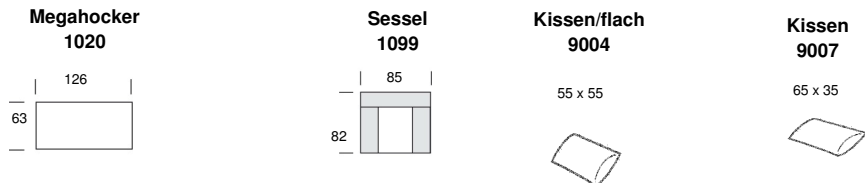

629 mit Funktion

bedivani

Höhe ca.: 72/108 cm

Tiefe ca.: 95 cm

Sitzhöhe ca.: 43 cm

Sitztiefe ca.: 57/66 cm

Einzeltypen

Zubehör

Kombinationen