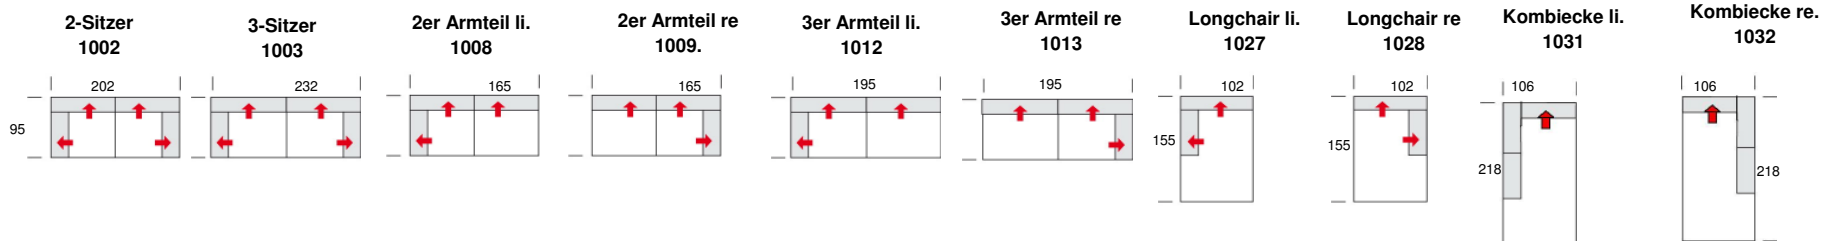

## bedivani

Höhe ca.: 72/108 cm

Tiefe ca.: 95 cm

Sitzhöhe ca.: 43 cm

Sitztiefe ca.: 57/66 cm

### Einzeltypen