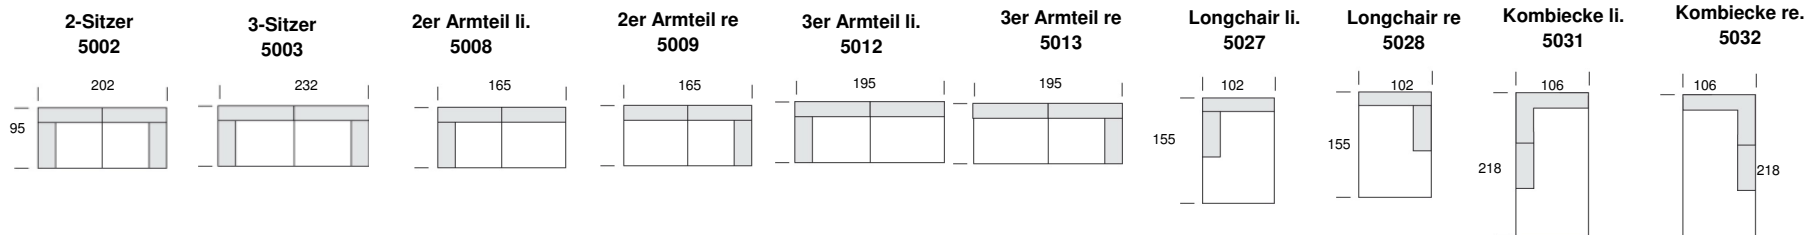

629 ohne Funktion

bedivani

Höhe ca.: 72/108 cm
 Tiefe ca.: 95 cm
 Sitzhöhe ca.: 43 cm
 Sitztiefe ca.: 57 cm

Einzeltypen

Zubehör

Kombinationen