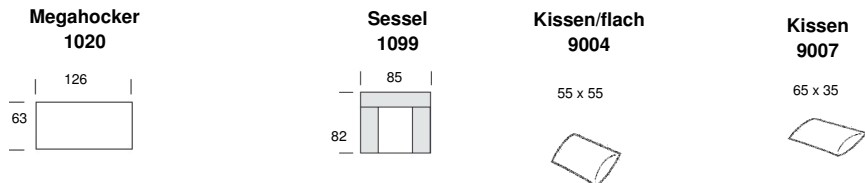

629 ohne Funktion

bedivani

Höhe ca.: 72/108 cm
 Tiefe ca.: 95 cm
 Sitzhöhe ca.: 43 cm
 Sitztiefe ca.: 57 cm

Einzeltypen

Zubehör

Kombinationen