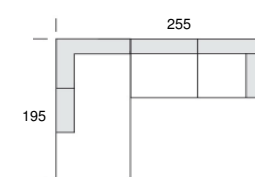

924

be divani

Höhe ca.: 86 cm
Tiefe ca.: 92 cm
Sitzhöhe ca.: 42 cm
Sitztiefe ca.: 51 / 70 cm bei Kombiecke

Einzeltypen

Zubehör

Megahocker
1020

Sessel
1001

Armlehnenkissen
9013

53 x 42 x 9

Kombinationen Modell 924

2 AT links / Longchair re.
3336

Longchair li. / 2 AT rechts
3337

2 AT links / Kombiecke rechts
3338

Kombiecke links / 2 AT rechts
3339

3 AT links / Longchair re.
3334

Longchair li. / 3 AT rechts
3335

2 AT links / Kombiecke rechts
3332

Kombiecke links / 2 AT rechts
3333

LC-2 er o. AT-Kombiecke rechts
Kombiecke 195 cm bzw 215 cm

Kombiecke links-2 er o. AT - LC
Kombiecke 195 cm bzw. 215 cm

3 AT links / Kombiecke rechts
incl. Arml.Kissen **1344**

Kombiecke links / 3 AT rechts
incl. Arml.Kissen **1345**

LC-3 er o. AT-Kombiecke rechts
Kombiecke 195 cm bzw 215 cm

Kombiecke links-3 er o. AT - LC
Kombiecke 195 cm bzw. 215 cm

3 AT links / Kombiecke klein re.
1366