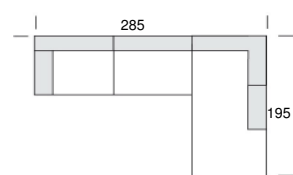

2 AT links / Kombiecke rechts
3332

Kombiecke links / 2 AT rechts
3333

LC-2 er o. AT-Kombiecke rechts
Kombiecke 195 cm bzw 215 cm

Kombiecke links-2 er o. AT - LC
Kombiecke 195 cm bzw. 215 cm

3 AT links / Kombiecke rechts
incl. Arml.Kissen **1344**

Kombiecke links / 3 AT rechts
incl. Arml.Kissen **1345**

LC-3 er o. AT-Kombiecke rechts
Kombiecke 195 cm bzw 215 cm

Kombiecke links-3 er o. AT - LC
Kombiecke 195 cm bzw. 215 cm

3 AT links / Kombiecke klein re.
1366