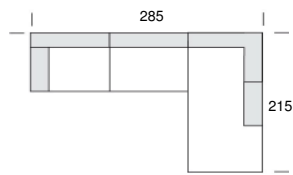

924

be divani

Höhe ca.: 86 cm
Tiefe ca.: 92 cm
Sitzhöhe ca.: 42 cm
Sitztiefe ca.: 51 / 70 cm bei Kombiecke

Einzeltypen

Zubehör

Megahocker
1020

Sessel
1001

Armlehnenkissen
9013

53 x 42 x 9

Kombinationen Modell 924

2 AT links / Longchair re.
3336

Longchair li. / 2 AT rechts
3337

2 AT links / Kombiecke rechts
3338

Kombiecke links / 2 AT rechts
3339

3 AT links / Longchair re.
3334

Longchair li. / 3 AT rechts
3335

2 AT links / Kombiecke rechts
3332

Kombiecke links / 2 AT rechts
3333

LC-2 er o. AT-Kombiecke rechts
Kombiecke 195 cm bzw 215 cm

Kombiecke links-2 er o. AT - LC
Kombiecke 195 cm bzw. 215 cm

3 AT links / Kombiecke rechts
incl. Arml.Kissen **1344**

Kombiecke links / 3 AT rechts
incl. Arml.Kissen **1345**

LC-3 er o. AT-Kombiecke rechts
Kombiecke 195 cm bzw 215 cm

Kombiecke links-3 er o. AT - LC
Kombiecke 195 cm bzw. 215 cm

3 AT links / Kombiecke klein re.
1366