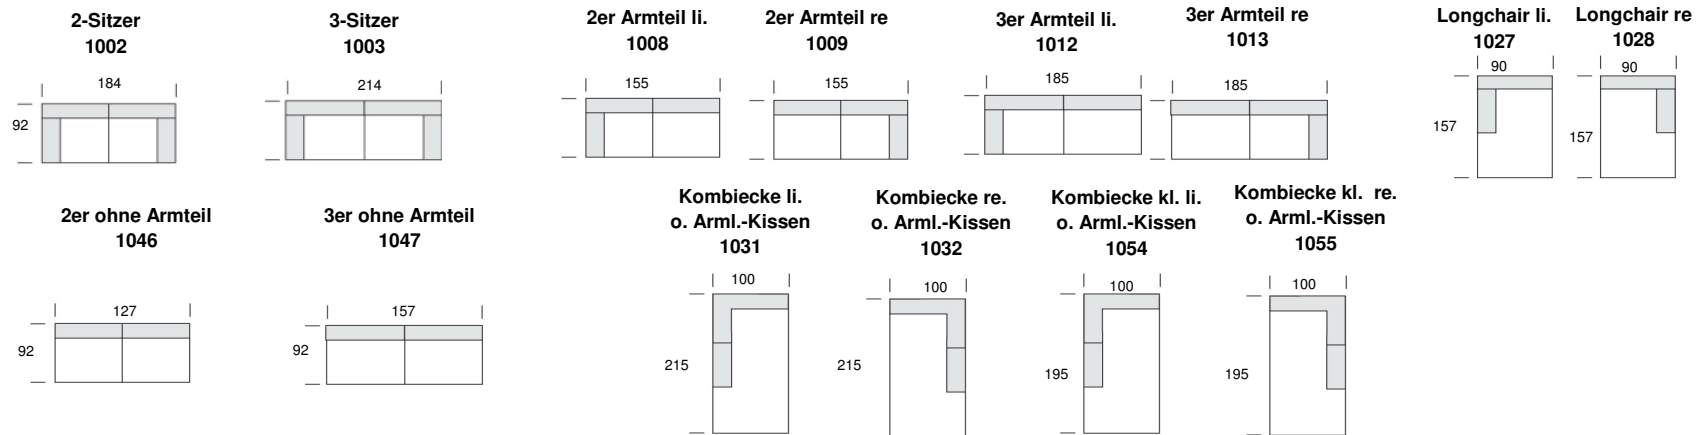

924

be divani

Höhe ca.: 86 cm
Tiefe ca.: 92 cm
Sitzhöhe ca.: 42 cm
Sitztiefe ca.: 51 / 70 cm bei Kombiecke

Einzeltypen

Zubehör

Megahocker
1020

Sessel
1001

Armlehnenkissen
9013

53 x 42 x 9

Kombinationen Modell 924

2 AT links / Longchair re.
3336

Longchair li. / 2 AT rechts
3337

2 AT links / Kombiecke rechts
3338

Kombiecke links / 2 AT rechts
3339

3 AT links / Longchair re.
3334

Longchair li. / 3 AT rechts
3335

2 AT links / Kombiecke rechts
3332

Kombiecke links / 2 AT rechts
3333

LC-2 er o. AT-Kombiecke rechts
Kombiecke 195 cm bzw 215 cm

Kombiecke links-2 er o. AT - LC
Kombiecke 195 cm bzw. 215 cm

3 AT links / Kombiecke rechts
incl. Arml.Kissen **1344**

Kombiecke links / 3 AT rechts
incl. Arml.Kissen **1345**

LC-3 er o. AT-Kombiecke rechts
Kombiecke 195 cm bzw 215 cm

Kombiecke links-3 er o. AT - LC
Kombiecke 195 cm bzw. 215 cm

3 AT links / Kombiecke klein re.
1366