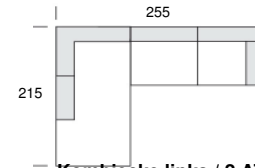

924

be divani

Höhe ca.: 86 cm
Tiefe ca.: 92 cm
Sitzhöhe ca.: 42 cm
Sitztiefe ca.: 51 / 70 cm bei Kombiecke

Einzeltypen

Zubehör

Megahocker
1020

Sessel
1001

Armlehnenkissen
9013

53 x 42 x 9

Kombinationen Modell 924

2 AT links / Longchair re.
3336

Longchair li. / 2 AT rechts
3337

2 AT links / Kombiecke rechts
3338

Kombiecke links / 2 AT rechts
3339

3 AT links / Longchair re.
3334

Longchair li. / 3 AT rechts
3335

2 AT links / Kombiecke rechts
3332

Kombiecke links / 2 AT rechts
3333

LC-2 er o. AT-Kombiecke rechts
Kombiecke 195 cm bzw 215 cm

Kombiecke links-2 er o. AT - LC
Kombiecke 195 cm bzw. 215 cm

3 AT links / Kombiecke rechts
incl. Arml.Kissen **1344**

Kombiecke links / 3 AT rechts
incl. Arml.Kissen **1345**

LC-3 er o. AT-Kombiecke rechts
Kombiecke 195 cm bzw 215 cm

Kombiecke links-3 er o. AT - LC
Kombiecke 195 cm bzw. 215 cm

3 AT links / Kombiecke klein re.
1366