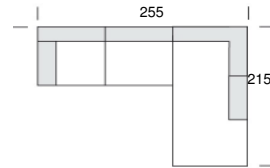

924

be divani

Höhe ca.: 86 cm
Tiefe ca.: 92 cm
Sitzhöhe ca.: 42 cm
Sitztiefe ca.: 51 / 70 cm bei Kombiecke

Einzeltypen

Zubehör

Megahocker
1020

Sessel
1001

Armlehnenkissen
9013

53 x 42 x 9

Kombinationen Modell 924

2 AT links / Longchair re.
3336

Longchair li. / 2 AT rechts
3337

2 AT links / Kombiecke rechts
3338

Kombiecke links / 2 AT rechts
3339

3 AT links / Longchair re.
3334

Longchair li. / 3 AT rechts
3335

2 AT links / Kombiecke rechts
3332

Kombiecke links / 2 AT rechts
3333

LC-2 er o. AT-Kombiecke rechts
Kombiecke 195 cm bzw 215 cm

Kombiecke links-2 er o. AT - LC
Kombiecke 195 cm bzw. 215 cm

3 AT links / Kombiecke rechts
incl. Arml.Kissen **1344**

Kombiecke links / 3 AT rechts
incl. Arml.Kissen **1345**

LC-3 er o. AT-Kombiecke rechts
Kombiecke 195 cm bzw 215 cm

Kombiecke links-3 er o. AT - LC
Kombiecke 195 cm bzw. 215 cm

3 AT links / Kombiecke klein re.
1366