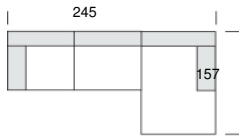

924

be divani

Höhe ca.: 86 cm
Tiefe ca.: 92 cm
Sitzhöhe ca.: 42 cm
Sitztiefe ca.: 51 / 70 cm bei Kombiecke

Einzeltypen

Zubehör

Megahocker
1020

Sessel
1001

Armlehnenkissen
9013

53 x 42 x 9

Kombinationen Modell 924

2 AT links / Longchair re.
3336

Longchair li. / 2 AT rechts
3337

2 AT links / Kombiecke rechts
3338

Kombiecke links / 2 AT rechts
3339

3 AT links / Longchair re.
3334

Longchair li. / 3 AT rechts
3335

2 AT links / Kombiecke rechts
3332

Kombiecke links / 2 AT rechts
3333

LC-2 er o. AT-Kombiecke rechts
Kombiecke 195 cm bzw 215 cm

Kombiecke links-2 er o. AT - LC
Kombiecke 195 cm bzw. 215 cm

3 AT links / Kombiecke rechts
incl. Arml.Kissen **1344**

Kombiecke links / 3 AT rechts
incl. Arml.Kissen **1345**

LC-3 er o. AT-Kombiecke rechts
Kombiecke 195 cm bzw 215 cm

Kombiecke links-3 er o. AT - LC
Kombiecke 195 cm bzw. 215 cm

3 AT links / Kombiecke klein re.
1366