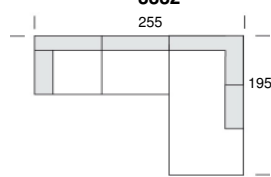

924

be divani

Höhe ca.: 86 cm
Tiefe ca.: 92 cm
Sitzhöhe ca.: 42 cm
Sitztiefe ca.: 51 / 70 cm bei Kombiecke

Einzeltypen

Zubehör

Megahocker
1020

Sessel
1001

Armlehnenkissen
9013

53 x 42 x 9

Kombinationen Modell 924

2 AT links / Longchair re.
3336

Longchair li. / 2 AT rechts
3337

2 AT links / Kombiecke rechts
3338

Kombiecke links / 2 AT rechts
3339

3 AT links / Longchair re.
3334

Longchair li. / 3 AT rechts
3335

2 AT links / Kombiecke rechts
3332

Kombiecke links / 2 AT rechts
3333

LC-2 er o. AT-Kombiecke rechts
Kombiecke 195 cm bzw 215 cm

Kombiecke links-2 er o. AT - LC
Kombiecke 195 cm bzw. 215 cm

3 AT links / Kombiecke rechts
incl. Arml.Kissen **1344**

Kombiecke links / 3 AT rechts
incl. Arml.Kissen **1345**

LC-3 er o. AT-Kombiecke rechts
Kombiecke 195 cm bzw 215 cm

Kombiecke links-3 er o. AT - LC
Kombiecke 195 cm bzw. 215 cm

3 AT links / Kombiecke klein re.
1366