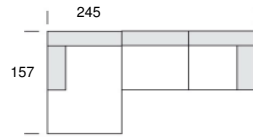

924

be divani

Höhe ca.: 86 cm
Tiefe ca.: 92 cm
Sitzhöhe ca.: 42 cm
Sitztiefe ca.: 51 / 70 cm bei Kombiecke

Einzeltypen

Zubehör

Megahocker
1020

Sessel
1001

Armlehnenkissen
9013

53 x 42 x 9

Kombinationen Modell 924

2 AT links / Longchair re.
3336

Longchair li. / 2 AT rechts
3337

2 AT links / Kombiecke rechts
3338

Kombiecke links / 2 AT rechts
3339

3 AT links / Longchair re.
3334

Longchair li. / 3 AT rechts
3335

2 AT links / Kombiecke rechts
3332

Kombiecke links / 2 AT rechts
3333

LC-2 er o. AT-Kombiecke rechts
Kombiecke 195 cm bzw 215 cm

Kombiecke links-2 er o. AT - LC
Kombiecke 195 cm bzw. 215 cm

3 AT links / Kombiecke rechts
incl. Arml.Kissen **1344**

Kombiecke links / 3 AT rechts
incl. Arml.Kissen **1345**

LC-3 er o. AT-Kombiecke rechts
Kombiecke 195 cm bzw 215 cm

Kombiecke links-3 er o. AT - LC
Kombiecke 195 cm bzw. 215 cm

3 AT links / Kombiecke klein re.
1366