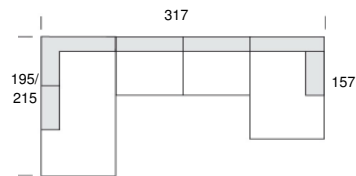

924

be divani

Höhe ca.: 86 cm
Tiefe ca.: 92 cm
Sitzhöhe ca.: 42 cm
Sitztiefe ca.: 51 / 70 cm bei Kombiecke

Einzeltypen

Zubehör

Megahocker
1020

Sessel
1001

Armlehnenkissen
9013

53 x 42 x 9

Kombinationen Modell 924

2 AT links / Longchair re.
3336

Longchair li. / 2 AT rechts
3337

2 AT links / Kombiecke rechts
3338

Kombiecke links / 2 AT rechts
3339

3 AT links / Longchair re.
3334

Longchair li. / 3 AT rechts
3335

2 AT links / Kombiecke rechts
3332

Kombiecke links / 2 AT rechts
3333

LC-2 er o. AT-Kombiecke rechts
Kombiecke 195 cm bzw 215 cm

Kombiecke links-2 er o. AT - LC
Kombiecke 195 cm bzw. 215 cm

3 AT links / Kombiecke rechts
incl. Arml.Kissen **1344**

Kombiecke links / 3 AT rechts
incl. Arml.Kissen **1345**

LC-3 er o. AT-Kombiecke rechts
Kombiecke 195 cm bzw 215 cm

Kombiecke links-3 er o. AT - LC
Kombiecke 195 cm bzw. 215 cm

3 AT links / Kombiecke klein re.
1366