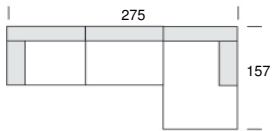

924

be divani

Höhe ca.: 86 cm
Tiefe ca.: 92 cm
Sitzhöhe ca.: 42 cm
Sitztiefe ca.: 51 / 70 cm bei Kombiecke

Einzeltypen

Zubehör

Megahocker
1020

Sessel
1001

Armlehnenkissen
9013

53 x 42 x 9

Kombinationen Modell 924

2 AT links / Longchair re.
3336

Longchair li. / 2 AT rechts
3337

2 AT links / Kombiecke rechts
3338

Kombiecke links / 2 AT rechts
3339

3 AT links / Longchair re.
3334

Longchair li. / 3 AT rechts
3335

2 AT links / Kombiecke rechts
3332

Kombiecke links / 2 AT rechts
3333

LC-2 er o. AT-Kombiecke rechts
Kombiecke 195 cm bzw 215 cm

Kombiecke links-2 er o. AT - LC
Kombiecke 195 cm bzw. 215 cm

3 AT links / Kombiecke rechts
incl. Arml.Kissen **1344**

Kombiecke links / 3 AT rechts
incl. Arml.Kissen **1345**

LC-3 er o. AT-Kombiecke rechts
Kombiecke 195 cm bzw 215 cm

Kombiecke links-3 er o. AT - LC
Kombiecke 195 cm bzw. 215 cm

3 AT links / Kombiecke klein re.
1366