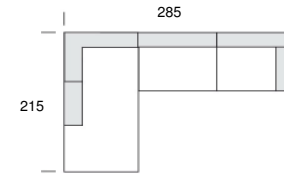

53 x 42 x 9

Kombinationen Modell 924

2 AT links / Longchair re.
3336

Longchair li. / 2 AT rechts
3337

2 AT links / Kombiecke rechts
3338

Kombiecke links / 2 AT rechts
3339

3 AT links / Longchair re.
3334

Longchair li. / 3 AT rechts
3335

2 AT links / Kombiecke rechts
3332

Kombiecke links / 2 AT rechts
3333

LC-2 er o. AT-Kombiecke rechts
Kombiecke 195 cm bzw 215 cm

Kombiecke links-2 er o. AT - LC
Kombiecke 195 cm bzw. 215 cm

3 AT links / Kombiecke rechts
incl. Arml.Kissen **1344**

Kombiecke links / 3 AT rechts
incl. Arml.Kissen **1345**

LC-3 er o. AT-Kombiecke rechts
Kombiecke 195 cm bzw 215 cm

Kombiecke links-3 er o. AT - LC
Kombiecke 195 cm bzw. 215 cm

3 AT links / Kombiecke klein re.
1366