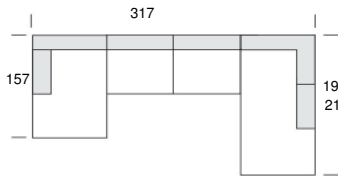

924

be divani

Höhe ca.: 86 cm
Tiefe ca.: 92 cm
Sitzhöhe ca.: 42 cm
Sitztiefe ca.: 51 / 70 cm bei Kombiecke

Einzeltypen

Zubehör

Megahocker
1020

Sessel
1001

Armlehnenkissen
9013

53 x 42 x 9

Kombinationen Modell 924

2 AT links / Longchair re.
3336

Longchair li. / 2 AT rechts
3337

2 AT links / Kombiecke rechts
3338

Kombiecke links / 2 AT rechts
3339

3 AT links / Longchair re.
3334

Longchair li. / 3 AT rechts
3335

2 AT links / Kombiecke rechts
3332

Kombiecke links / 2 AT rechts
3333

LC-2 er o. AT-Kombiecke rechts
Kombiecke 195 cm bzw 215 cm

Kombiecke links-2 er o. AT - LC
Kombiecke 195 cm bzw. 215 cm

3 AT links / Kombiecke rechts
incl. Arml.Kissen **1344**

Kombiecke links / 3 AT rechts
incl. Arml.Kissen **1345**

LC-3 er o. AT-Kombiecke rechts
Kombiecke 195 cm bzw 215 cm

Kombiecke links-3 er o. AT - LC
Kombiecke 195 cm bzw. 215 cm

3 AT links / Kombiecke klein re.
1366