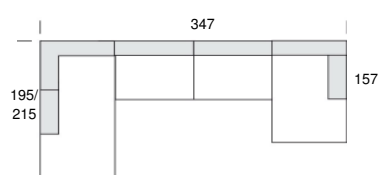

924

be divani

Höhe ca.: 86 cm
Tiefe ca.: 92 cm
Sitzhöhe ca.: 42 cm
Sitztiefe ca.: 51 / 70 cm bei Kombiecke

Einzeltypen

Zubehör

Megahocker
1020

Sessel
1001

Armlehnenkissen
9013

53 x 42 x 9

Kombinationen Modell 924

2 AT links / Longchair re.
3336

Longchair li. / 2 AT rechts
3337

2 AT links / Kombiecke rechts
3338

Kombiecke links / 2 AT rechts
3339

3 AT links / Longchair re.
3334

Longchair li. / 3 AT rechts
3335

2 AT links / Kombiecke rechts
3332

Kombiecke links / 2 AT rechts
3333

LC-2 er o. AT-Kombiecke rechts
Kombiecke 195 cm bzw 215 cm

Kombiecke links-2 er o. AT - LC
Kombiecke 195 cm bzw. 215 cm

3 AT links / Kombiecke rechts
incl. Arml.Kissen **1344**

Kombiecke links / 3 AT rechts
incl. Arml.Kissen **1345**

LC-3 er o. AT-Kombiecke rechts
Kombiecke 195 cm bzw 215 cm

Kombiecke links-3 er o. AT - LC
Kombiecke 195 cm bzw. 215 cm

3 AT links / Kombiecke klein re.
1366