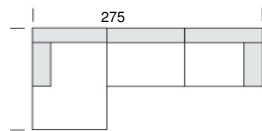

924

be divani

Höhe ca.: 86 cm
Tiefe ca.: 92 cm
Sitzhöhe ca.: 42 cm
Sitztiefe ca.: 51 / 70 cm bei Kombiecke

Einzeltypen

Zubehör

Megahocker
1020

Sessel
1001

Armlehnenkissen
9013

53 x 42 x 9

Kombinationen Modell 924

2 AT links / Longchair re.
3336

Longchair li. / 2 AT rechts
3337

2 AT links / Kombiecke rechts
3338

Kombiecke links / 2 AT rechts
3339

3 AT links / Longchair re.
3334

Longchair li. / 3 AT rechts
3335

2 AT links / Kombiecke rechts
3332

Kombiecke links / 2 AT rechts
3333

LC-2 er o. AT-Kombiecke rechts
Kombiecke 195 cm bzw 215 cm

Kombiecke links-2 er o. AT - LC
Kombiecke 195 cm bzw. 215 cm

3 AT links / Kombiecke rechts
incl. Arml.Kissen **1344**

Kombiecke links / 3 AT rechts
incl. Arml.Kissen **1345**

LC-3 er o. AT-Kombiecke rechts
Kombiecke 195 cm bzw 215 cm

Kombiecke links-3 er o. AT - LC
Kombiecke 195 cm bzw. 215 cm

3 AT links / Kombiecke klein re.
1366