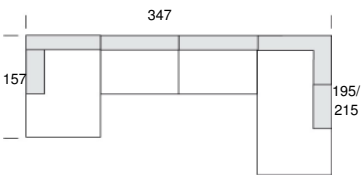

53 x 42 x 9

Kombinationen Modell 924

2 AT links / Longchair re.
3336

Longchair li. / 2 AT rechts
3337

2 AT links / Kombiecke rechts
3338

Kombiecke links / 2 AT rechts
3339

3 AT links / Longchair re.
3334

Longchair li. / 3 AT rechts
3335

2 AT links / Kombiecke rechts
3332

Kombiecke links / 2 AT rechts
3333

LC-2 er o. AT-Kombiecke rechts
Kombiecke 195 cm bzw 215 cm

Kombiecke links-2 er o. AT - LC
Kombiecke 195 cm bzw. 215 cm

3 AT links / Kombiecke rechts
incl. Arml.Kissen **1344**

Kombiecke links / 3 AT rechts
incl. Arml.Kissen **1345**

LC-3 er o. AT-Kombiecke rechts
Kombiecke 195 cm bzw 215 cm

Kombiecke links-3 er o. AT - LC
Kombiecke 195 cm bzw. 215 cm

3 AT links / Kombiecke klein re.
1366